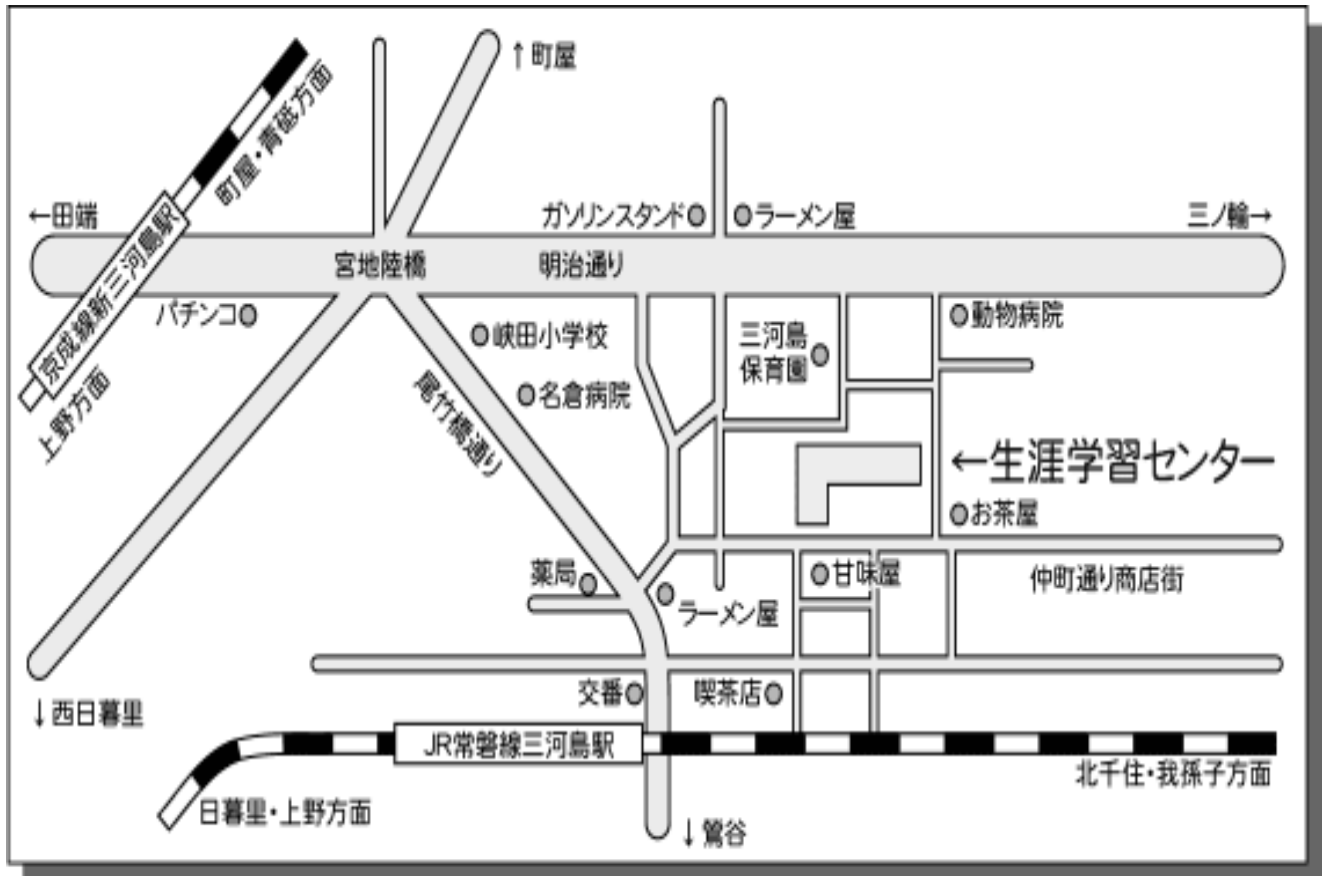

### <交通>

- JR常磐線  
三河島駅 歩3分
- 京成線  
新三河島駅 歩8分
- 都バス  
「日暮里—亀戸」  
「池袋—浅草」  
荒川3丁目 歩2分
- 三河島駅からの案内
  - ① 三河島駅の改札(1カ所)を出たら、正面の横断歩道を渡ります。
  - ② 左に25M歩いて、角に有るラーメン屋(2番目の路地)を右に曲がる。
  - ③ 一番目の路地で、右に曲がる。
  - ④ 約40M歩いたら、左に生涯学習センター(旧小学校)が見えます。